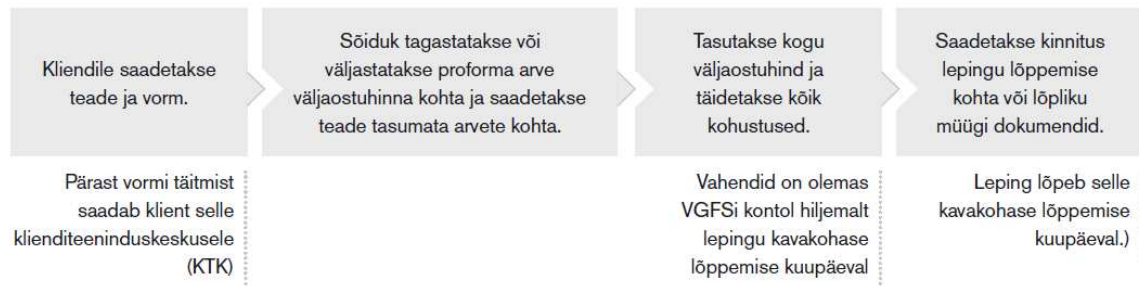

Lepingu korraline lõpetamine

Üks kuu enne lepingu kavakohase lõppemise kuupäeva teavitame klienti lepingu lõppemise päevast. Teade saadetakse e-posti teel.

Leping loetakse täidetuks, kui:

- lepingu lõppemise päeval on kõik lepingust tulenevad olulised kohustused täidetud.

Kasutusrent